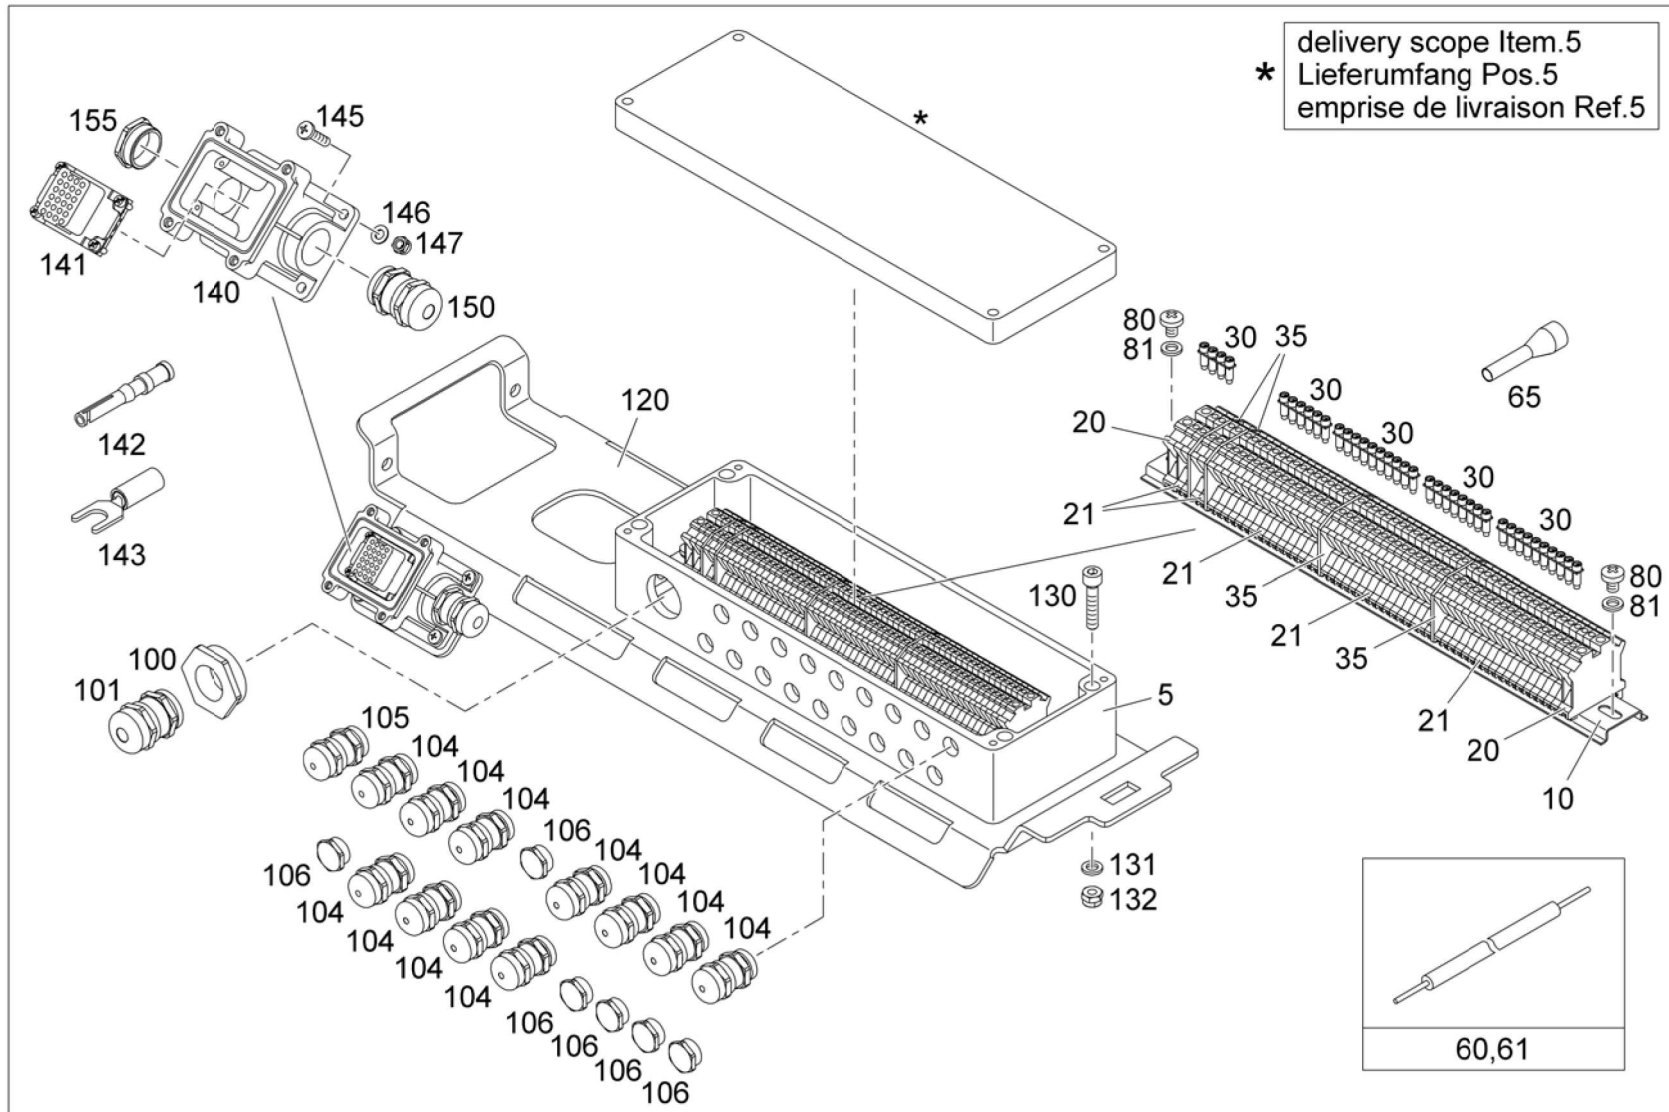

HOUSING ASSY telescope control  
 GEHÄUSE KPL Telesteuerung  
 BOITIER CPL commande de télescope

from No / up to No  
 WFN6#####2063101  
 WFN6#####2063178

Figure  
 Bild 99707027138  
 Figure

**TADANO**  
 1710-46

PAGE 1 OF 2  
 SEITE 1 VON 2  
 PAGE 1 DE 2

HOUSING ASSY telescope control  
GEHÄUSE KPL Telesteuerung  
BOITIER CPL commande de télescope

from No / up to No  
WFN6#####2063101  
WFN6#####2063178

Figure  
Bild 99707027138  
Figure

**TADANO**  
1710-46

PAGE 2 OF 2  
SEITE 2 VON 2  
PAGE 2 DE 2